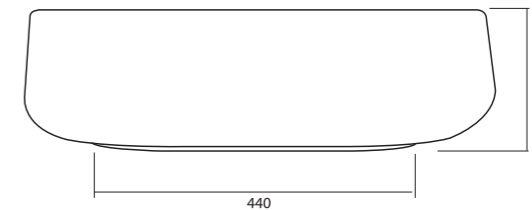

BUCCHERO OVALE

Oval ceramic countertop washbasin.
Clip clap waste and ceramic waste cover sold separately.
Lavabo ovale en céramique installation à poser.
Bonde clip clap avec couvercle en céramique vendue séparément.