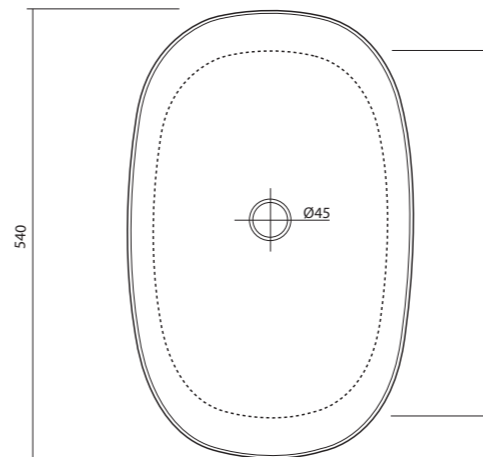

BUCCHERO OVALE

Oval ceramic countertop washbasin.
Clip clap waste and ceramic waste cover sold separately.
Lavabo ovale en céramique installation à poser.
Bonde clip clap avec couvercle en céramique vendue séparément.