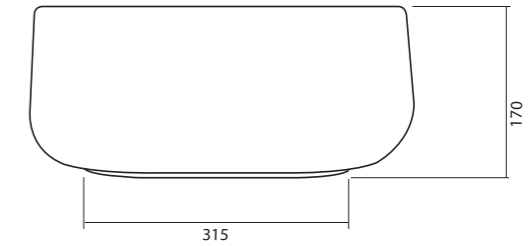

BUCCHERO ROUND

Round ceramic countertop washbasin.
Clip clap waste and ceramic waste cover sold separately.
Lavabo rond en céramique installation à poser.
Bonde clip clap avec couvercle en céramique vendue séparément.