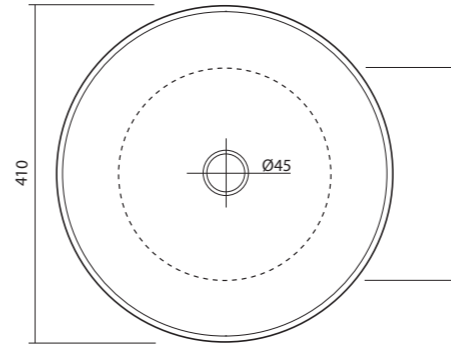

BUCCHERO ROUND

Round ceramic countertop washbasin.
Clip clap waste and ceramic waste cover sold separately.
Lavabo rond en céramique installation à poser.
Bonde clip clap avec couvercle en céramique vendue séparément.